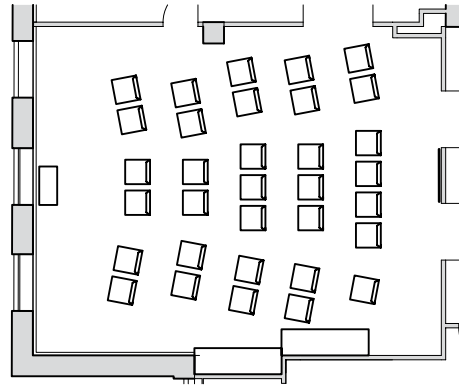

Aichinger Salon

70 m², 2.0G

Technische Ausstattung:

- Flip Chart
- Pinwand
- Whiteboard
- Moderationskoffer
- Schreibmaterial
- W-Lan
- 1 Beamer (VGA-Anschluss), 9.000 LM
- Leinwand - Aufprojektion (1,80m x 2,40m)
- 1 Handfunkmikrofon
- Audioeinspeisung in die Tonanlage von Laptop möglich
- Pressesplitter (8 Ausgänge)
- Hintergrundmusik/Pausenmusik nach Wunsch
- Klimaanlage
- Bestuhlung/Loungemobiliar/Stehtische
- Teppichboden
- Tageslicht
- Barrierefreiheit

Der Aichinger Salon bietet mit einer Raumfläche von 70 m² Platz für bis zu 50 Personen. Auch der Aichinger Salon bietet modernstes technisches Equipment und garantiert so einen reibungslosen und professionellen Ablauf jeder Veranstaltung.

Aichinger Salon

Theaterbestuhlung

48 Personen

Konferenz

33 Personen

Cocktail

50 Personen

U-Form