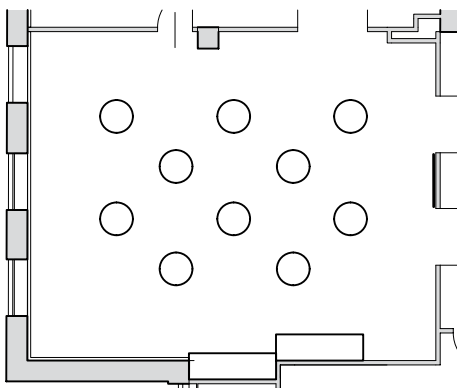

Aichinger Salon

70 m², 2.0G

Technische Ausstattung:

- Flip Chart
- Pinwand
- Whiteboard
- Moderationskoffer
- Schreibmaterial
- W-Lan
- 1 Beamer (VGA-Anschluss), 9.000 LM
- Leinwand - Aufprojektion (1,80m x 2,40m)
- 1 Handfunkmikrofon
- Audioeinspeisung in die Tonanlage von Laptop möglich
- Pressesplitter (8 Ausgänge)
- Hintergrundmusik/Pausenmusik nach Wunsch
- Klimaanlage
- Bestuhlung/Loungemobiliar/Stehtische
- Teppichboden
- Tageslicht
- Barrierefreiheit

Der Aichinger Salon bietet mit einer Raumfläche von 70 m² Platz für bis zu 50 Personen. Auch der Aichinger Salon bietet modernstes technisches Equipment und garantiert so einen reibungslosen und professionellen Ablauf jeder Veranstaltung.

Aichinger Salon

Theaterbestuhlung

48 Personen

Konferenz

33 Personen

Cocktail

50 Personen

U-Form