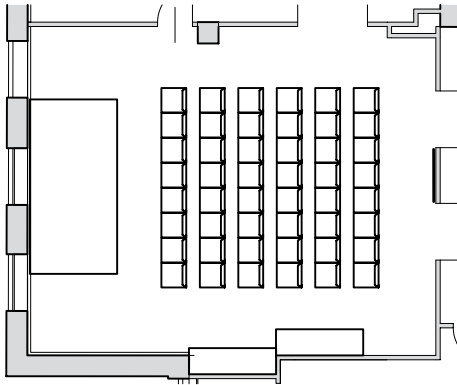

Aichinger Salon

70 m², 2.0G

Technische Ausstattung:

- Flip Chart
- Pinwand
- Whiteboard
- Moderationskoffer
- Schreibmaterial
- W-Lan
- 1 Beamer (VGA-Anschluss), 9.000 LM
- Leinwand - Aufprojektion (1,80m x 2,40m)
- 1 Handfunkmikrofon
- Audioeinspeisung in die Tonanlage von Laptop möglich
- Pressesplitter (8 Ausgänge)
- Hintergrundmusik/Pausenmusik nach Wunsch
- Klimaanlage
- Bestuhlung/Loungemobiliar/Stehtische
- Teppichboden
- Tageslicht
- Barrierefreiheit

Der Aichinger Salon bietet mit einer Raumfläche von 70 m² Platz für bis zu 50 Personen. Auch der Aichinger Salon bietet modernstes technisches Equipment und garantiert so einen reibungslosen und professionellen Ablauf jeder Veranstaltung.

Kombiangebot: Schmid & Aichinger Salon € 5.100,- (Miete & Technik)

Kombiangebot: Schmid & Aichinger Salon 1/2 Tag € 2.800,- (Miete & Technik)

Zusätzlich stellen wir Ihnen gerne kostenlos auch den Lugmayr Salon, zentral gelegen im selben Geschoß, zur Verfügung.

Aichinger Salon

Theaterbestuhlung

48 Personen

Konferenz

33 Personen

Cocktail

50 Personen

U-Form