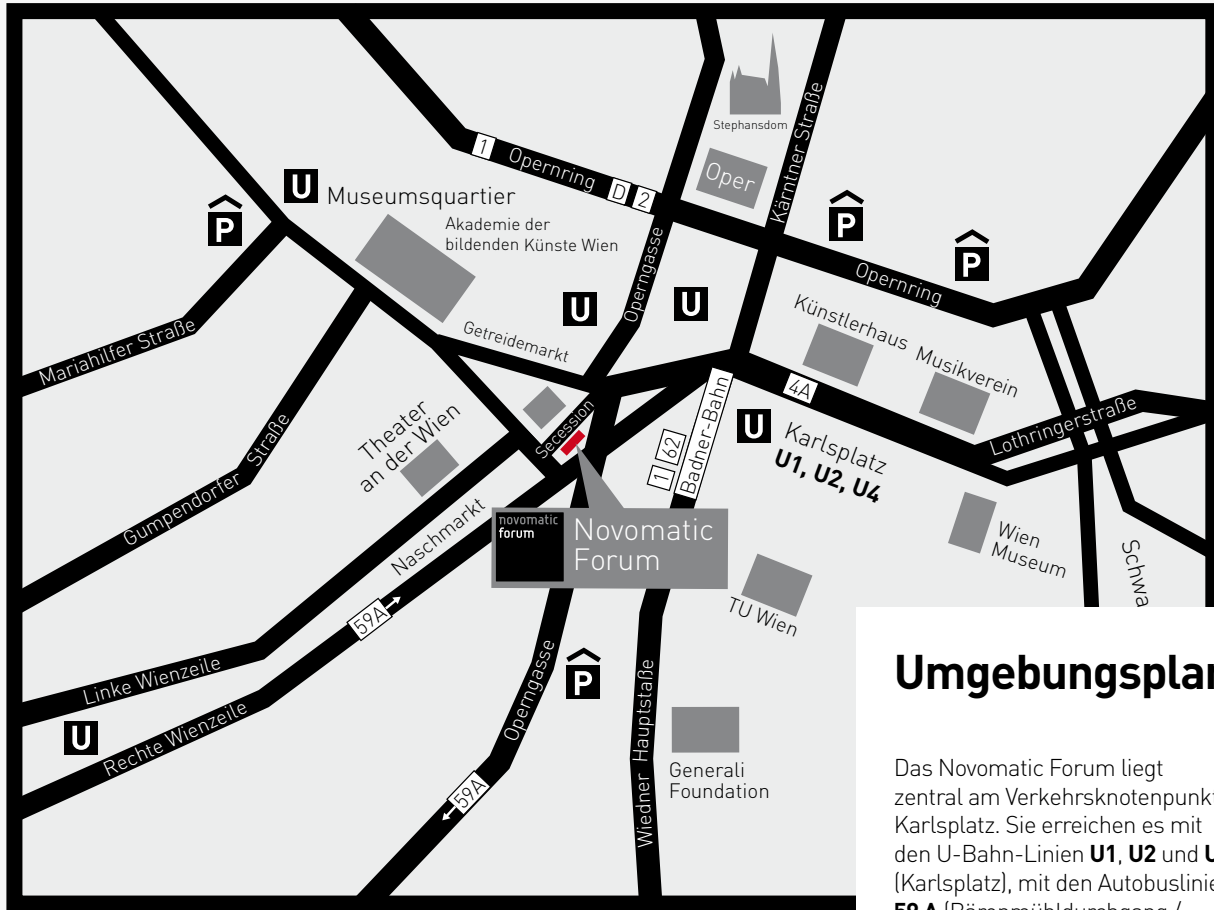

22 Personen

Klassenzimmer

24 Personen

Umgebungsplan

Das Novomatic Forum liegt zentral am Verkehrsknotenpunkt Karlsplatz. Sie erreichen es mit den U-Bahn-Linien **U1**, **U2** und **U4** (Karlsplatz), mit den Autobuslinien **59 A** (Bärenmühlweg / Schleifmühlgasse), **57 A** (Getreidemarkt) und **4 A** (Karlsplatz), mit den Straßenbahnlinien **1**, **62** sowie der **Badner-Bahn** (Resselgasse) und den Ringlinien **1**, **2**, **D** (Staatsoper) – aber auch mit dem Auto. In einer Parkgarage (**TU-Garage** oder **Operngarage**) finden Sie auch schnell einen Parkplatz.