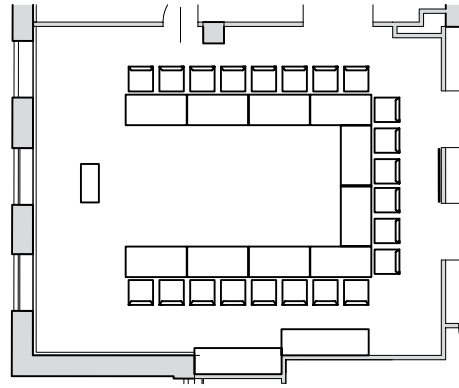

U-Form

22 Personen