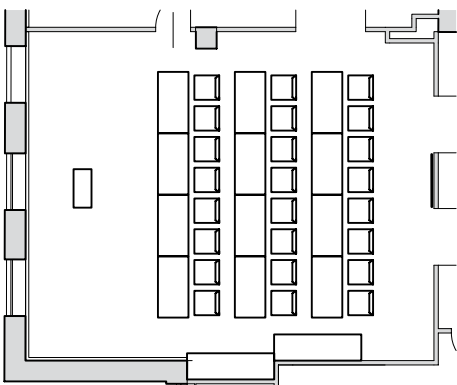

Klassenzimmer

24 Personen