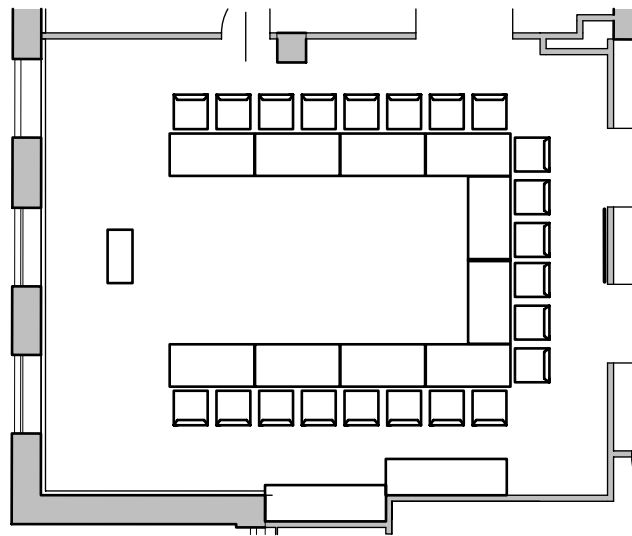

AICHINGER SALON 2.OG 70m²

U-FORM (22 PERSONEN)

AICHINGER SALON 2.OG 70m² KLASSENZIMMER (24 PERSONEN)

AICHINGER SALON 2.OG 70m² KONFERENZ (33 PERSONEN)

AICHINGER SALON 2.OG 70m² THEATER (48 PERSONEN)