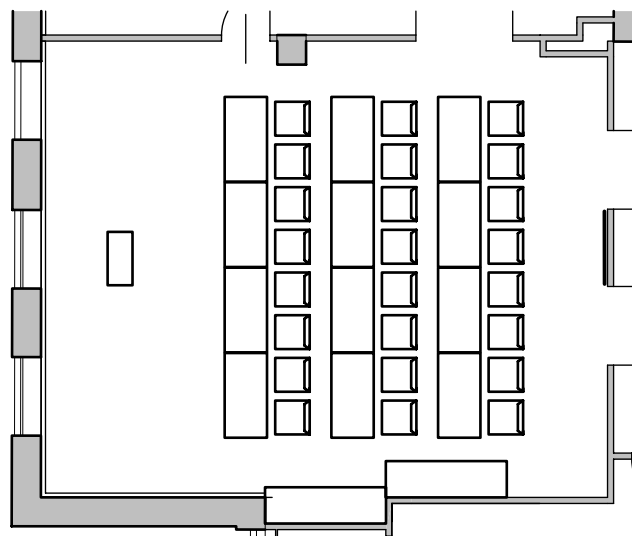

AICHINGER SALON 2.OG 70m²

U-FORM (22 PERSONEN)

AICHINGER SALON 2.OG 70m² KLASSENZIMMER (24 PERSONEN)

AICHINGER SALON 2.OG 70m² KONFERENZ (33 PERSONEN)

AICHINGER SALON 2.OG 70m² THEATER (48 PERSONEN)