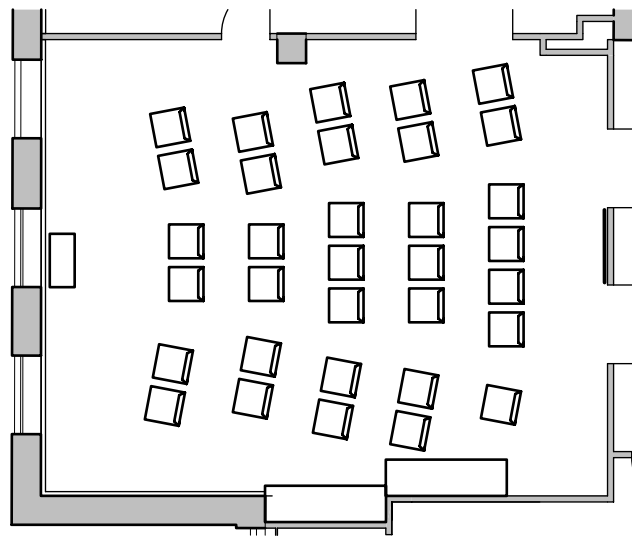

AICHINGER SALON 2.OG 70m²

U-FORM (22 PERSONEN)

AICHINGER SALON 2.OG 70m² KLASSENZIMMER (24 PERSONEN)

AICHINGER SALON 2.OG 70m² KONFERENZ (33 PERSONEN)

AICHINGER SALON 2.OG 70m² THEATER (48 PERSONEN)