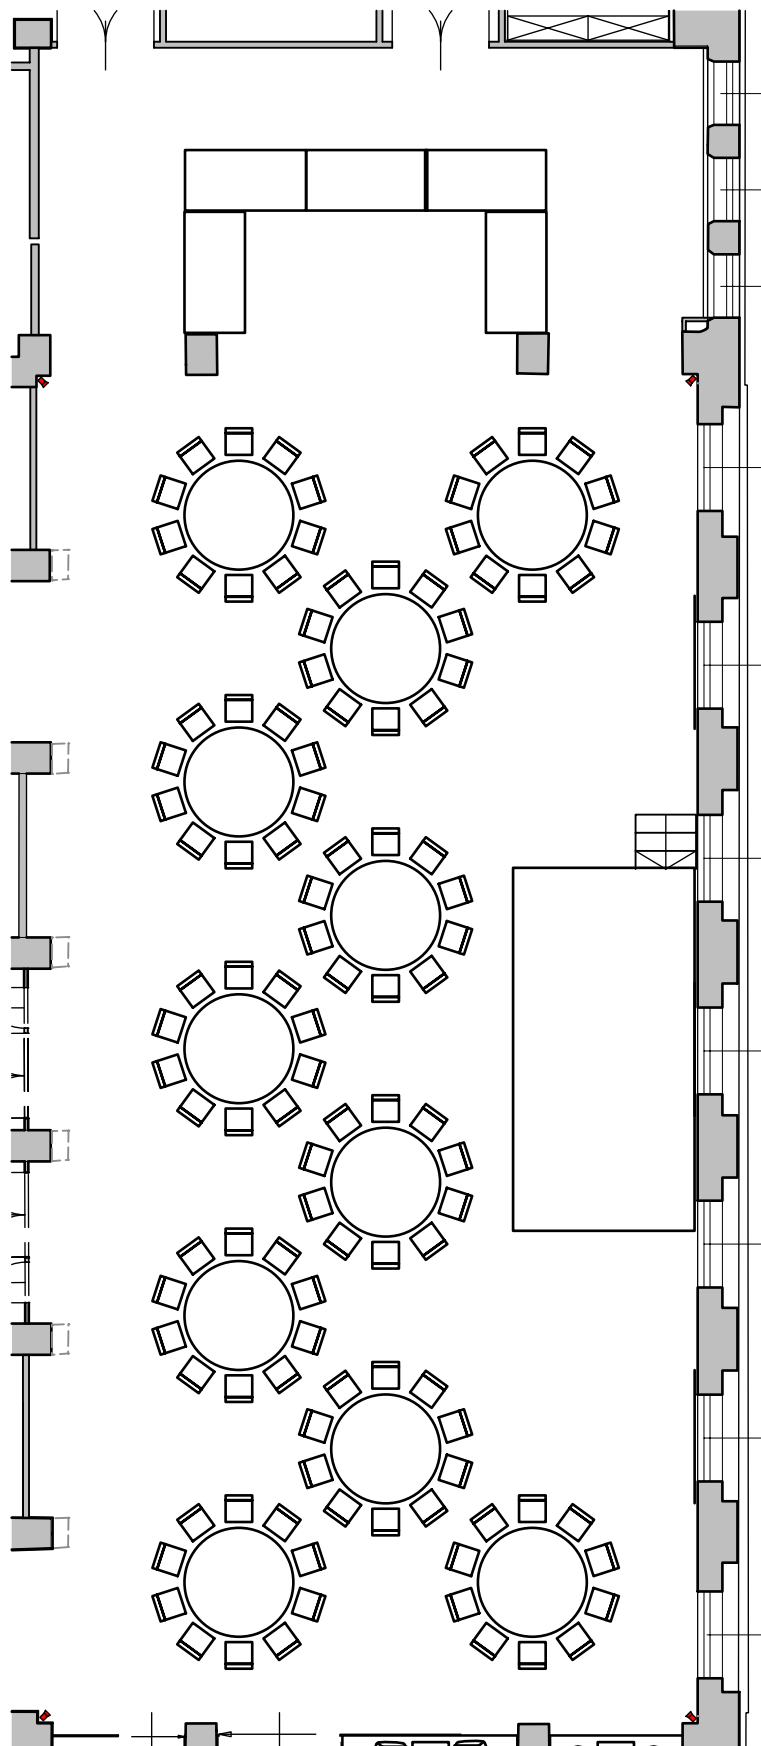

FESTSAAL EG 250m² U-FORM LANG (90 PERSONEN)

FESTSAAL EG 250m² BANKETT (120 PERSONEN)

0 1 2 5 10m

FESTSAAL EG 250m²

GALADINNER MIT BÜHNE (110 PERSONEN)

0 1 2 5 10m

FESTSAAL EG 250m² GALADINNER (140 PERSONEN)

0 1 2 5 10m

FESTSAAL EG 250m²

KLASSENZIMMER (100 PERSONEN)

0 1 2 5 10m

FESTSAAL EG 250m² KONFERENZ (180 PERSONEN)

FESTSAAL EG 250m² THEATER (180 PERSONEN)