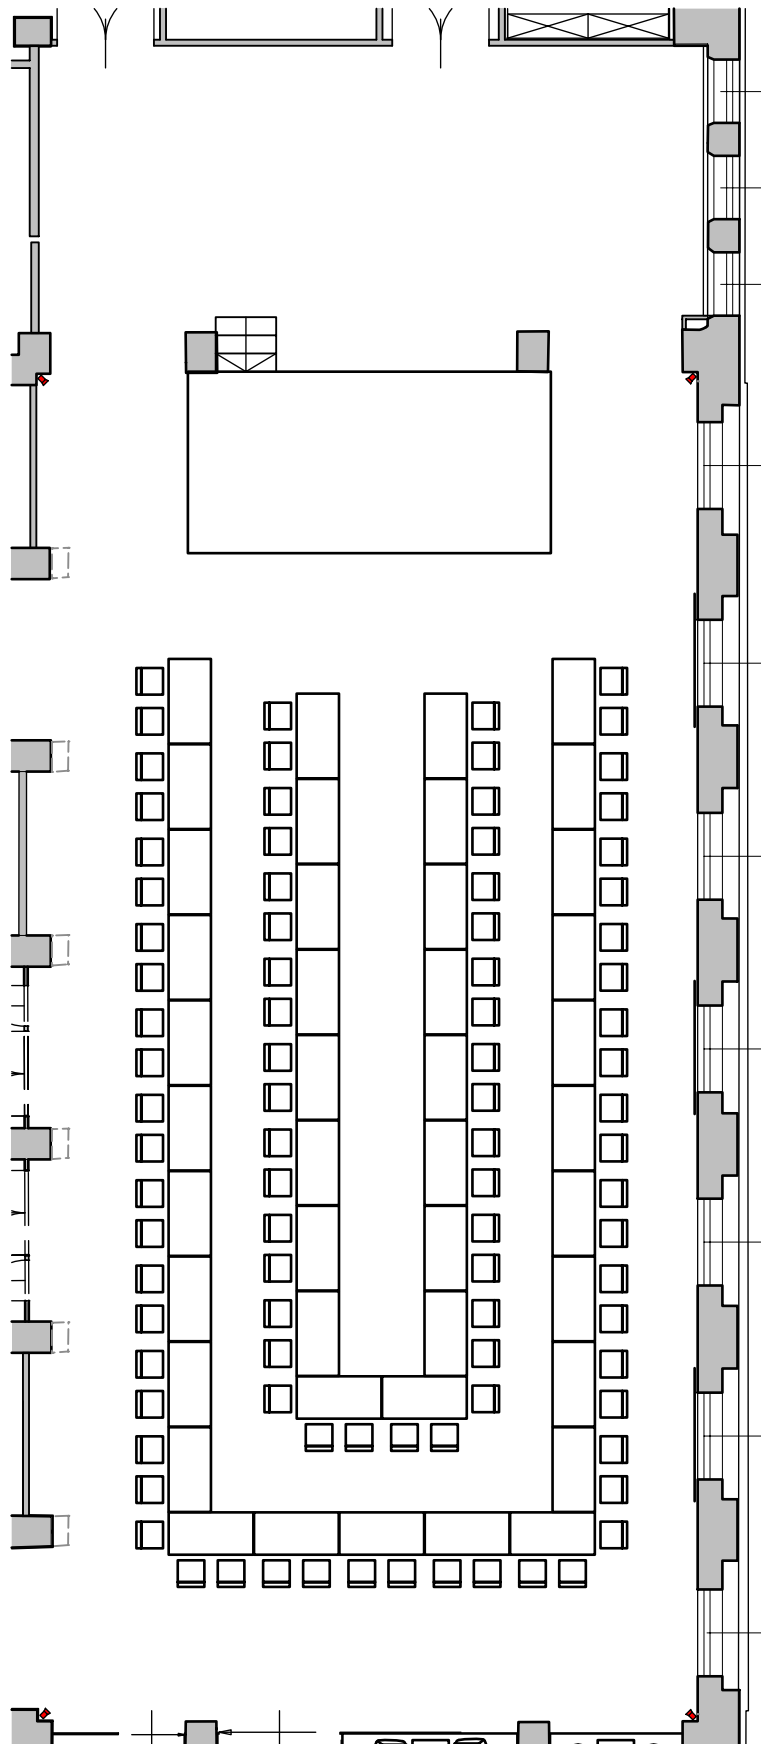

FESTSAAL EG 250m² U-FORM LANG (90 PERSONEN)

FESTSAAL EG 250m² BANKETT (120 PERSONEN)

0 1 2 5 10m

FESTSAAL EG 250m²

GALADINNER MIT BÜHNE (110 PERSONEN)

0 1 2 5 10m

FESTSAAL EG 250m² GALADINNER (140 PERSONEN)

0 1 2 5 10m

FESTSAAL EG 250m²

KLASSENZIMMER (100 PERSONEN)

0 1 2 5 10m

FESTSAAL EG 250m² KONFERENZ (180 PERSONEN)

FESTSAAL EG 250m² THEATER (180 PERSONEN)