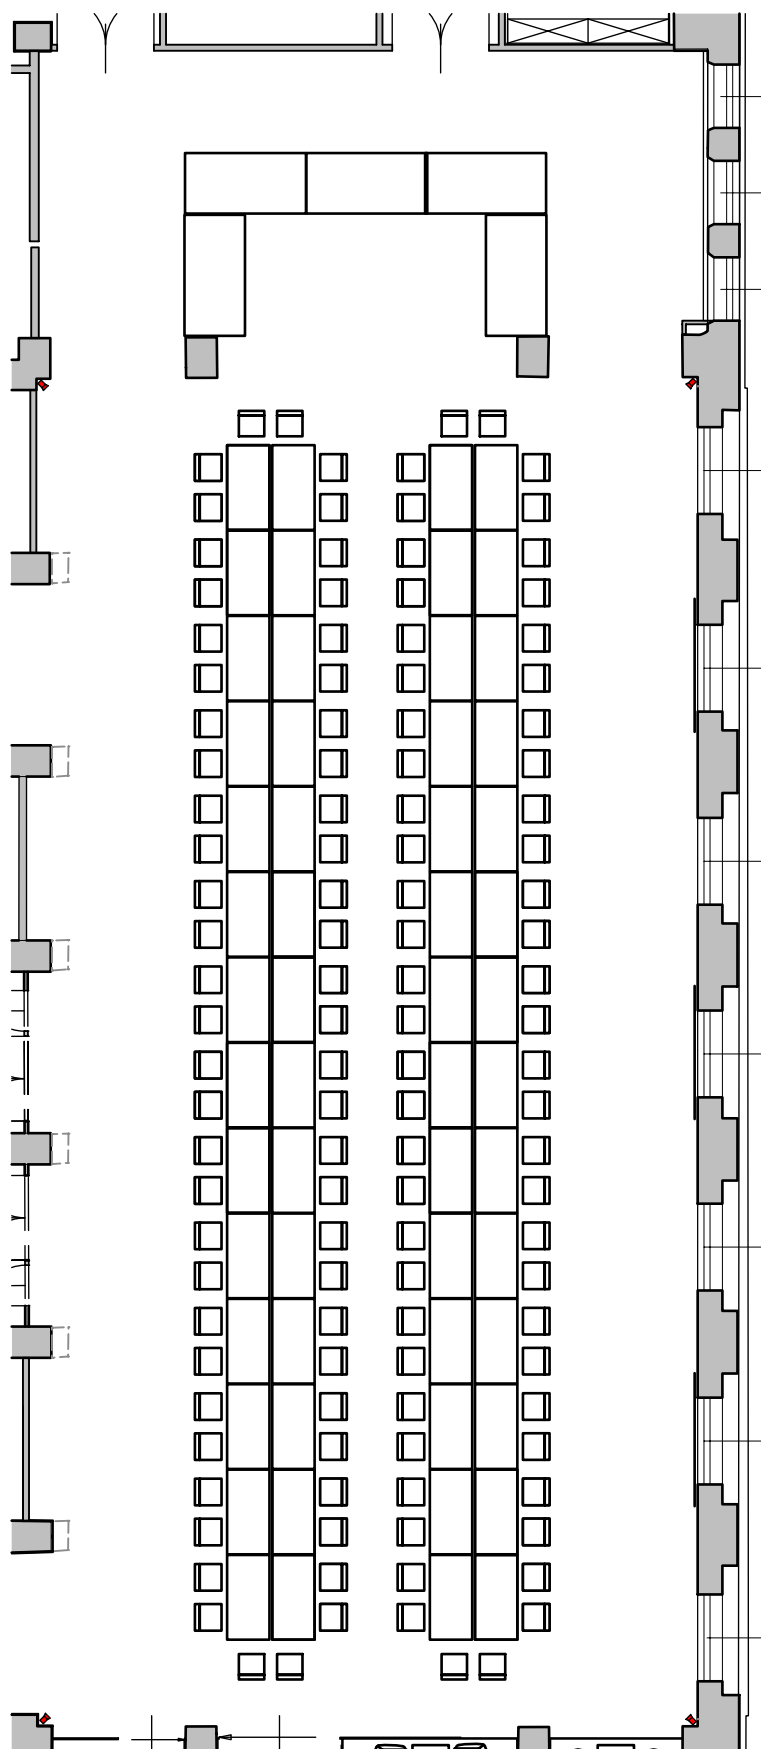

FESTSAAL EG 250m² U-FORM LANG (90 PERSONEN)

FESTSAAL EG 250m² BANKETT (120 PERSONEN)

0 1 2 5 10m

FESTSAAL EG 250m²

GALADINNER MIT BÜHNE (110 PERSONEN)

0 1 2 5 10m

FESTSAAL EG 250m² GALADINNER (140 PERSONEN)

0 1 2 5 10m

FESTSAAL EG 250m²

KLASSENZIMMER (100 PERSONEN)

0 1 2 5 10m

FESTSAAL EG 250m² KONFERENZ (180 PERSONEN)

FESTSAAL EG 250m² THEATER (180 PERSONEN)