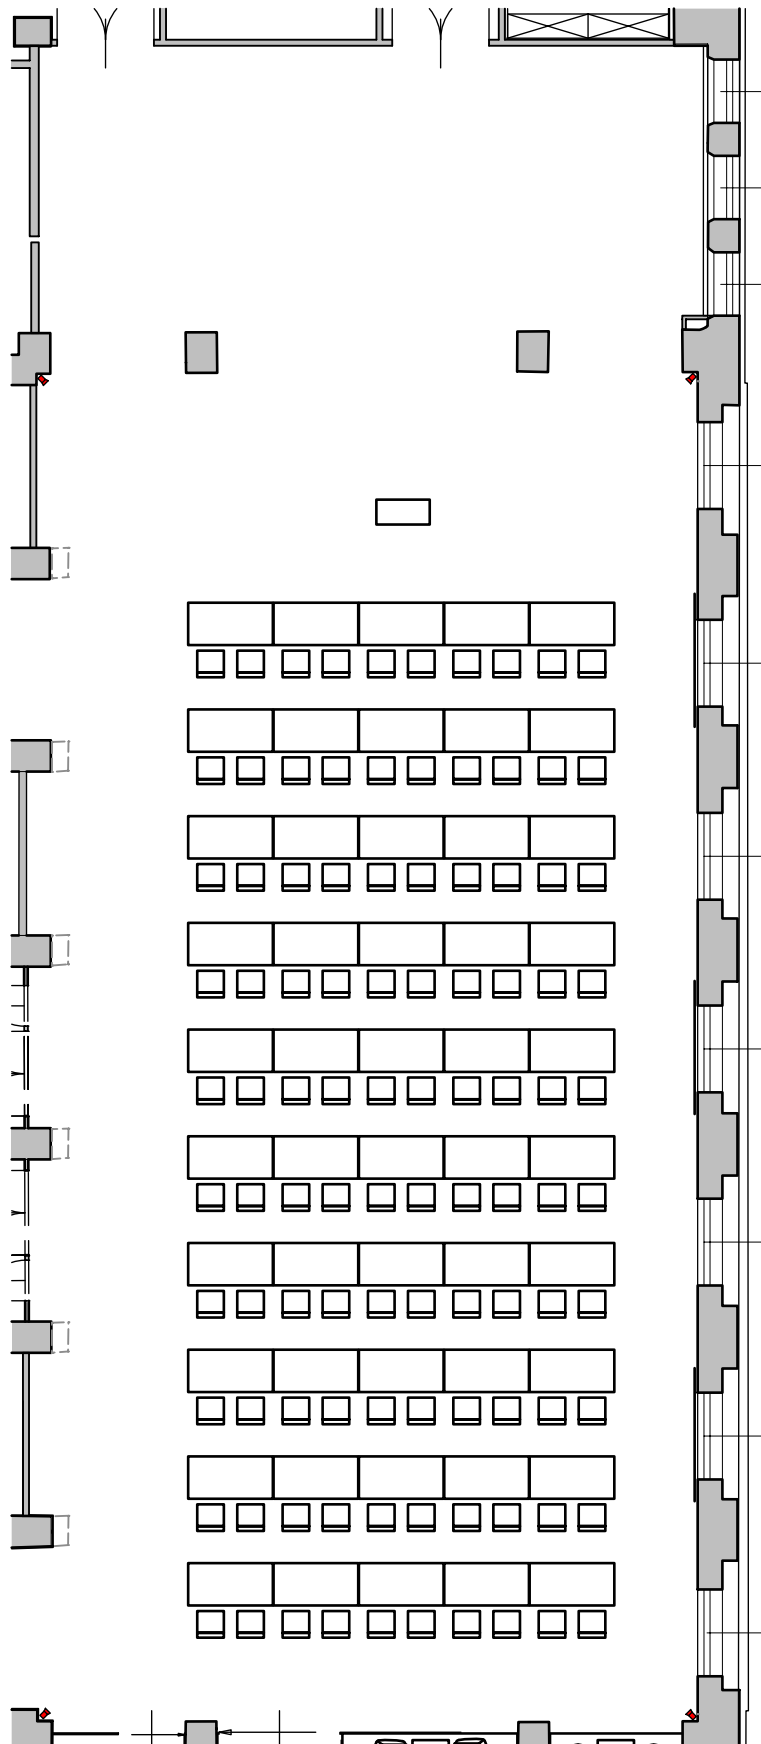

FESTSAAL EG 250m² U-FORM LANG (90 PERSONEN)

FESTSAAL EG 250m² BANKETT (120 PERSONEN)

0 1 2 5 10m

FESTSAAL EG 250m²

GALADINNER MIT BÜHNE (110 PERSONEN)

0 1 2 5 10m

FESTSAAL EG 250m² GALADINNER (140 PERSONEN)

0 1 2 5 10m

FESTSAAL EG 250m²

KLASSENZIMMER (100 PERSONEN)

0 1 2 5 10m

FESTSAAL EG 250m² KONFERENZ (180 PERSONEN)

FESTSAAL EG 250m² THEATER (180 PERSONEN)