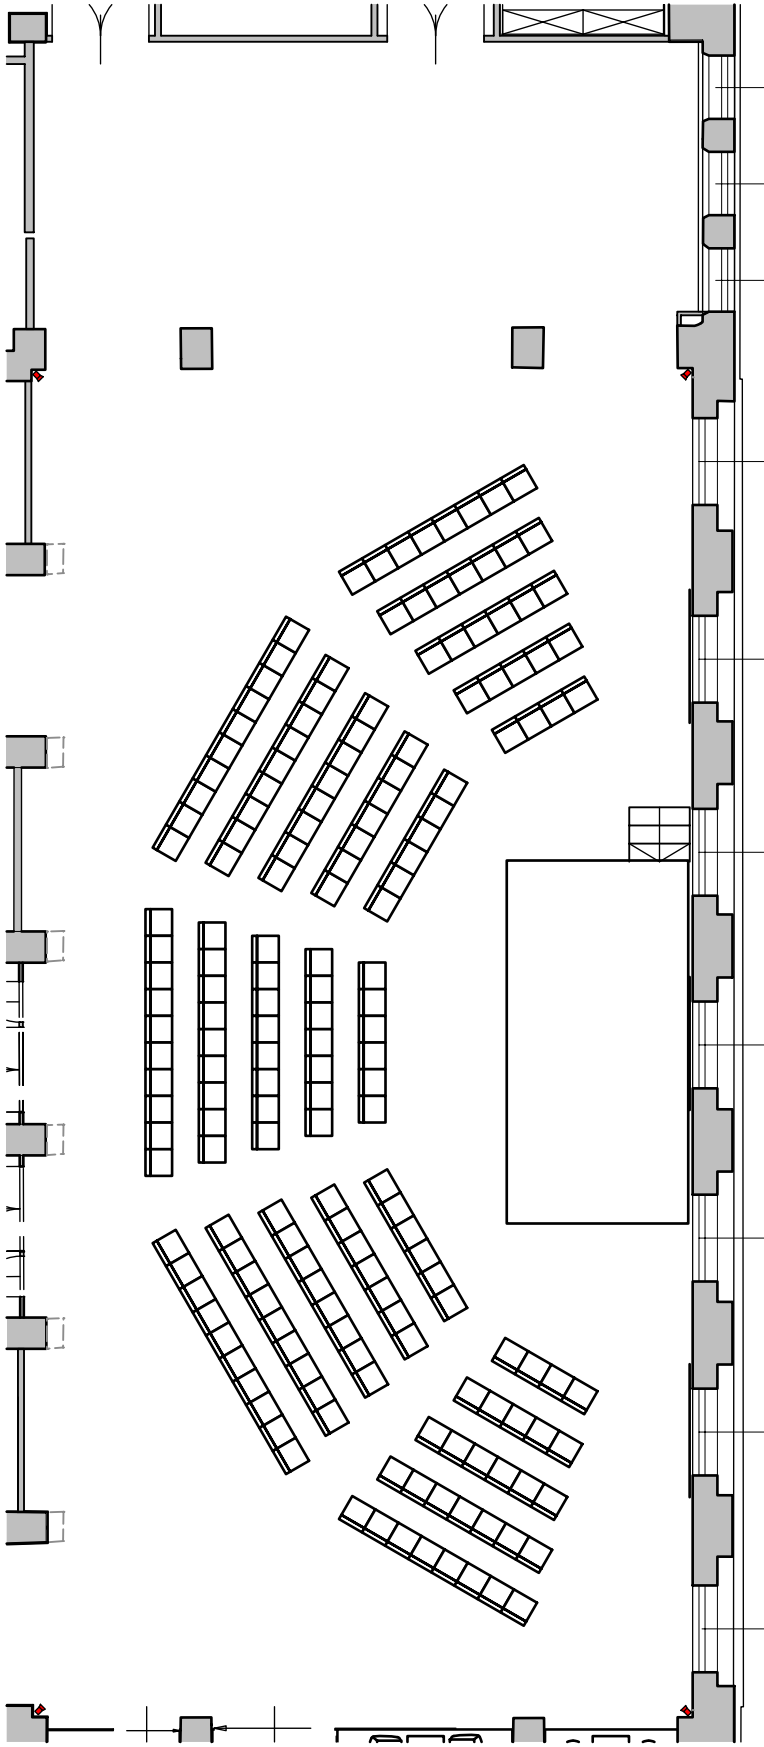

FESTSAAL EG 250m² U-FORM LANG (90 PERSONEN)

FESTSAAL EG 250m² BANKETT (120 PERSONEN)

0 1 2 5 10m

FESTSAAL EG 250m²

GALADINNER MIT BÜHNE (110 PERSONEN)

0 1 2 5 10m

FESTSAAL EG 250m² GALADINNER (140 PERSONEN)

0 1 2 5 10m

FESTSAAL EG 250m²

KLASSENZIMMER (100 PERSONEN)

0 1 2 5 10m

FESTSAAL EG 250m² KONFERENZ (180 PERSONEN)

FESTSAAL EG 250m² THEATER (180 PERSONEN)