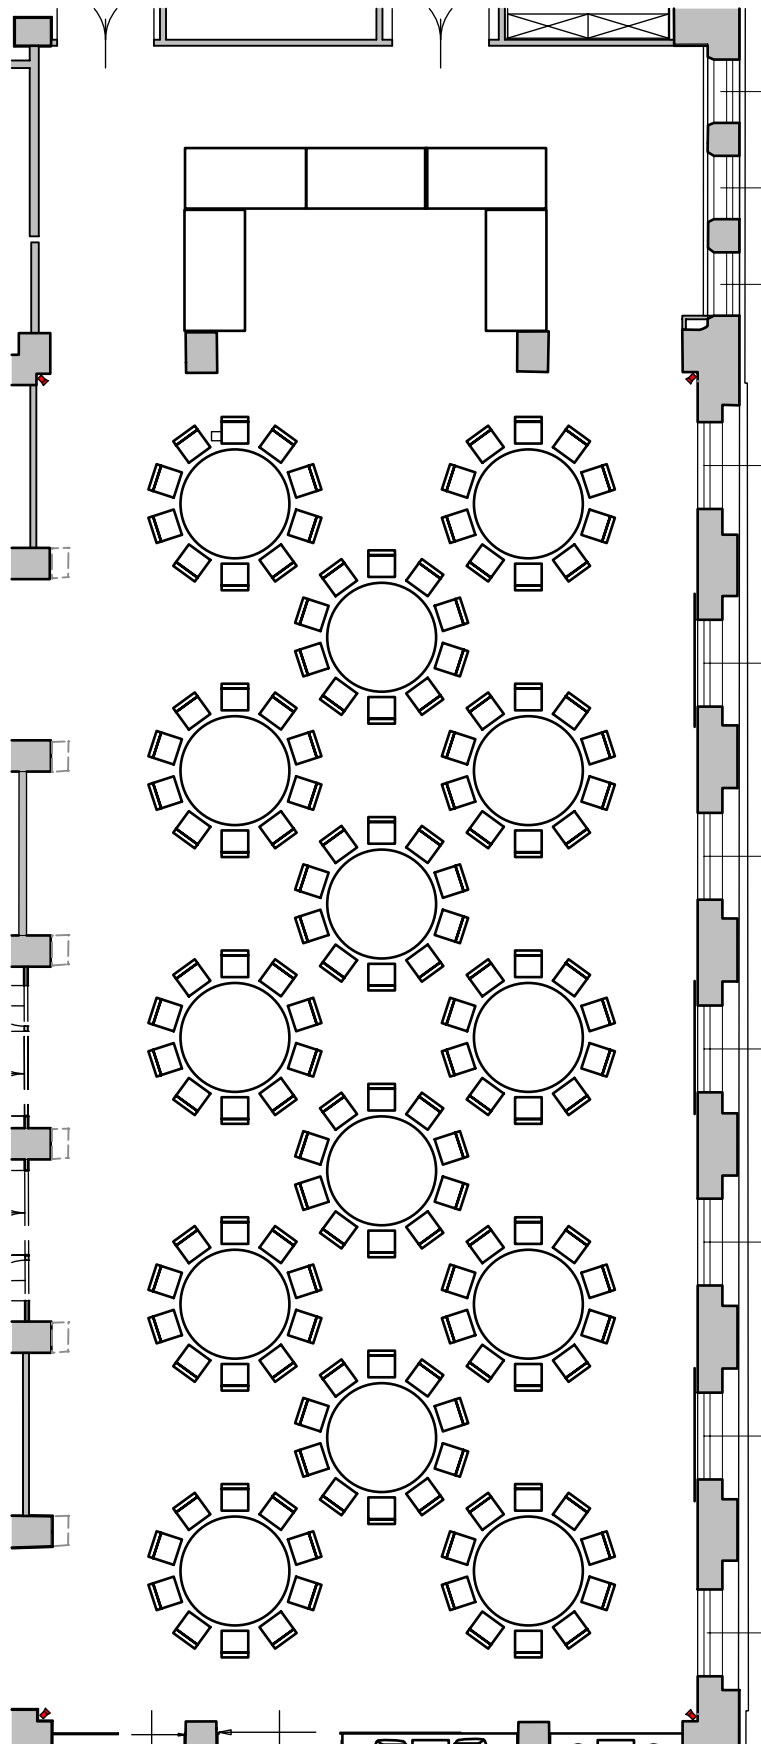

FESTSAAL EG 250m² U-FORM LANG (90 PERSONEN)

FESTSAAL EG 250m² BANKETT (120 PERSONEN)

0 1 2 5 10m

FESTSAAL EG 250m²

GALADINNER MIT BÜHNE (110 PERSONEN)

0 1 2 5 10m

FESTSAAL EG 250m² GALADINNER (140 PERSONEN)

0 1 2 5 10m

FESTSAAL EG 250m²

KLASSENZIMMER (100 PERSONEN)

0 1 2 5 10m

FESTSAAL EG 250m² KONFERENZ (180 PERSONEN)

FESTSAAL EG 250m² THEATER (180 PERSONEN)