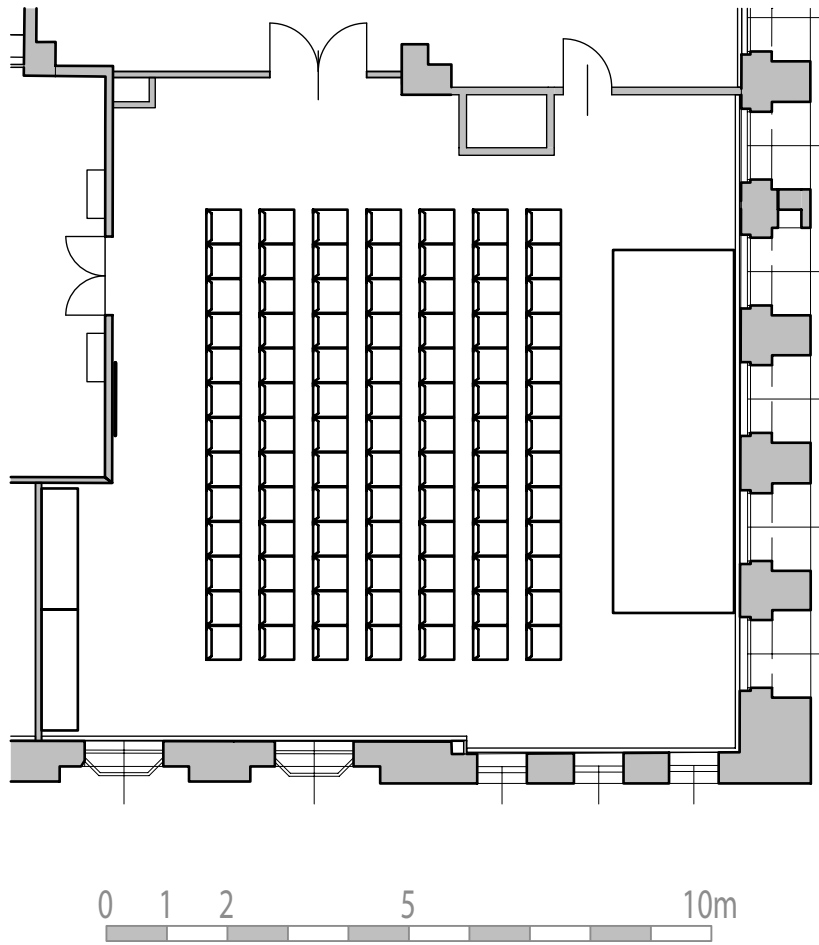

# SCHMID SALON 2.OG 114m<sup>2</sup> KLASSENZIMMER (48 PERSONEN)

# SCHMID SALON 2.OG 114m<sup>2</sup>

KONFERENZ (47 PERSONEN)

# SCHMID SALON 2.OG 114m<sup>2</sup> THEATER (91 PERSONEN)

# SCHMID SALON 2.OG 114m<sup>2</sup>

U-FORM (40 PERSONEN)