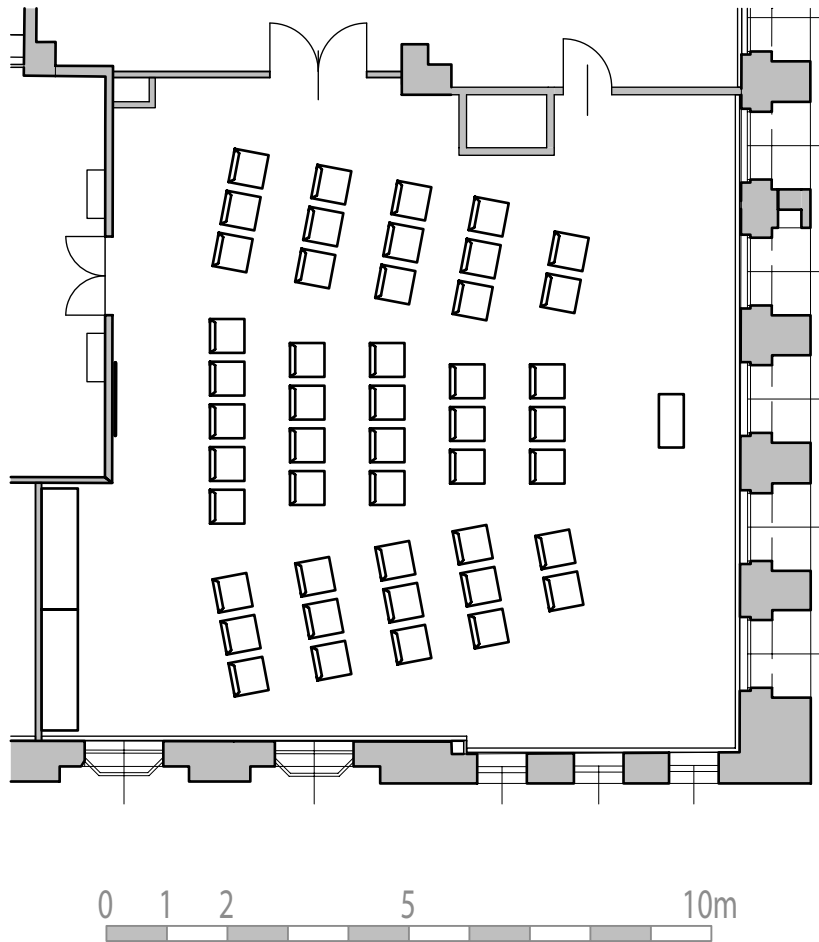

# SCHMID SALON 2.OG 114m<sup>2</sup> KLASSENZIMMER (48 PERSONEN)

# SCHMID SALON 2.OG 114m<sup>2</sup>

KONFERENZ (47 PERSONEN)

# SCHMID SALON 2.OG 114m<sup>2</sup> THEATER (91 PERSONEN)

# SCHMID SALON 2.OG 114m<sup>2</sup>

U-FORM (40 PERSONEN)