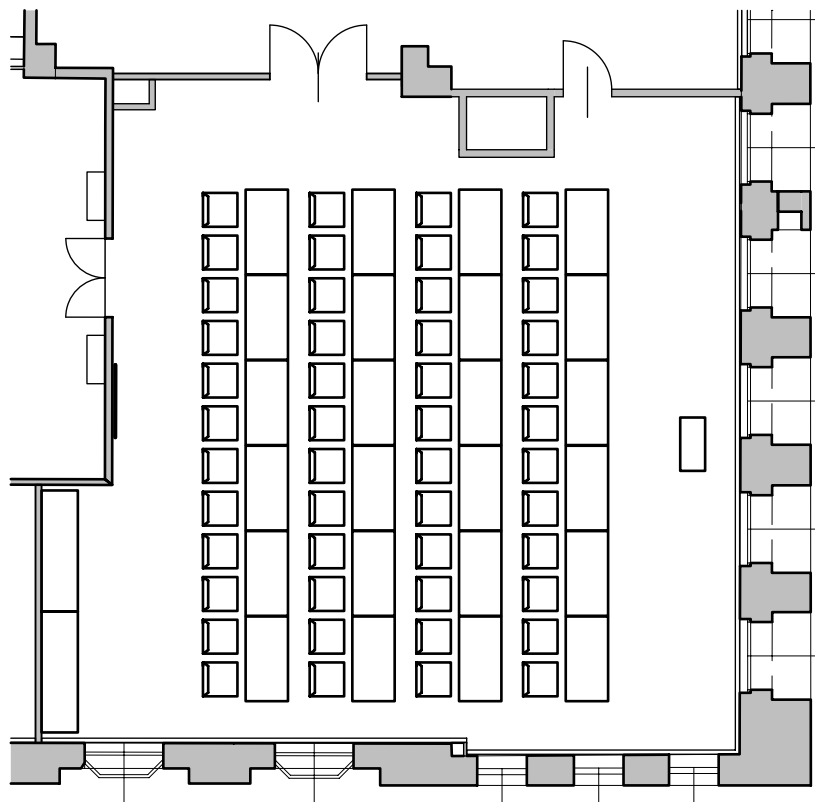

# SCHMID SALON 2.OG 114m<sup>2</sup> KLASSENZIMMER (48 PERSONEN)

# SCHMID SALON 2.OG 114m<sup>2</sup>

KONFERENZ (47 PERSONEN)

# SCHMID SALON 2.OG 114m<sup>2</sup> THEATER (91 PERSONEN)

# SCHMID SALON 2.OG 114m<sup>2</sup>

U-FORM (40 PERSONEN)